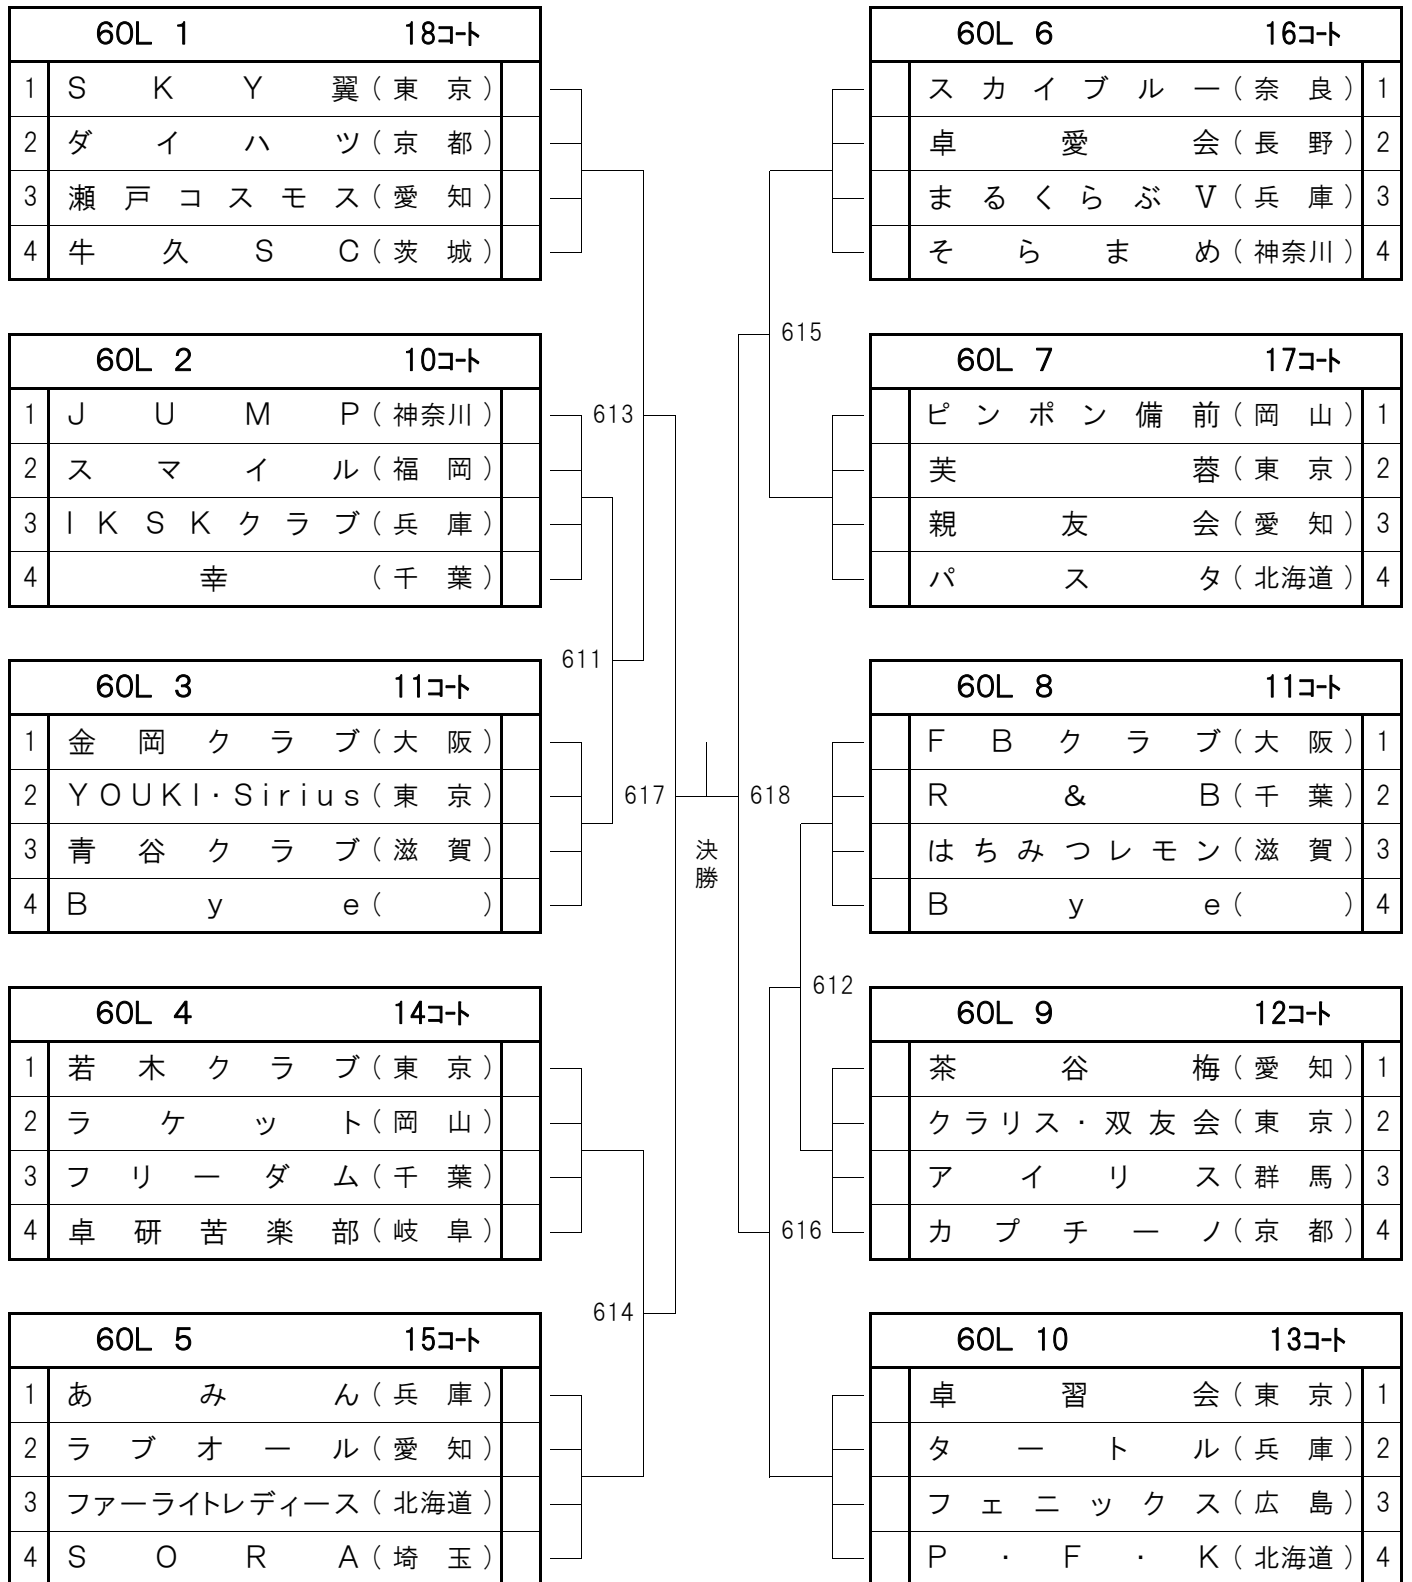

50L 2		75コート
1	花 野 井 クラブ(千葉)	
2	C a n d y(福岡)	
3	板 宿 T T C(兵庫)	
4	E A R T H(東京)	

50L 3		73コート
1	茶 谷 梅(愛知)	
2	松 草 クラブ(神奈川)	
3	こ ぶ し(北海道)	
4	Bye ()	

50L 4		76コート
1	t e a m バランスター(岡山)	
2	き ら き ら ' s(東京)	
3	と ら っ き ~ (兵庫)	
4	き ら ら クラブ(岩手)	

50L 5		77コート
1	ジ ャ ス ミ ン(神奈川)	
2	チ ー ム Q(愛知)	
3	ユ ニ オ ン(兵庫)	
4	す ず し ろ クラブ(東京)	

50L 6		78コート
	き ら ら (兵庫)	1
	水 ば し ょ う(愛知)	2
	N T C(埼玉)	3
	フ ェ ー ラ イ ト レ デ ィ ー ス(北海道)	4

50L 7		79コート
	チ ョ コ ミ ル ク(大阪)	1
	N I C E(東京)	2
	大 網 クラブ(千葉)	3
	和 音(三重)	4

50L 8		80コート
	W o o d y(兵庫)	1
	K A T S U クラブ(茨城)	2
	タ ム 卓(神奈川)	3
	デ ュ ラ ン ダ ル(滋賀)	4

50L 9		81コート
	T H I N K(東京)	1
	H I - R O W S(愛知)	2
	今 西 フ ェ ミ リ ー(京都)	3
	水 沢 み な み(岩手)	4

女子団体 (60才以上)

女子団体 (70才以上)