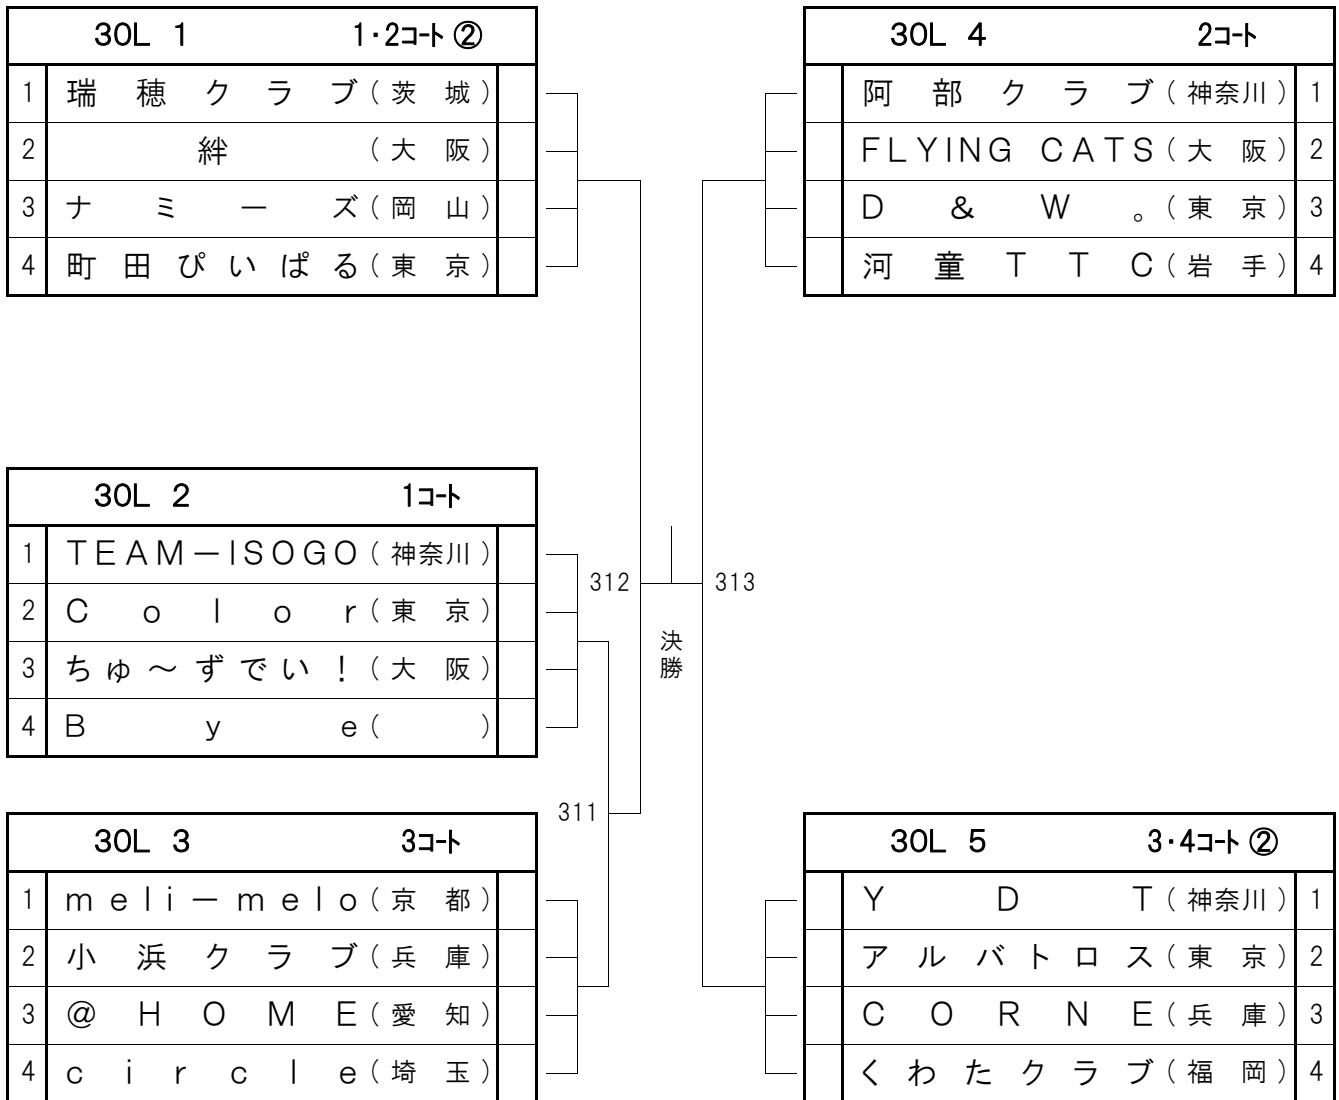

女子団体 (30才以上)

女子団体 (40才以上)

40L 1		66コート
1	SAKURA (A) (大阪)	
2	瀬戸卓球クラブ (広島)	
3	N I C E (東京)	
4	黄金ラケット (滋賀)	

40L 2		67コート
1	ミラクル (愛知)	
2	横浜花冠 (神奈川)	
3	ちゃんぷる (京都)	
4	B y e ()	

40L 3		68コート
1	京卓クラブ A (東京)	
2	o u t l e t (兵庫)	
3	茶 谷 梅 (愛知)	
4	F A N F A N (富山)	

40L 4		69コート
1	スマイル (東京)	
2	A m u s e (大阪)	
3	S A N S (熊本)	
4	チ ム S I G E (栃木)	

40L 5		70コート
	飛鳥クラブ (東京)	1
	ネ ク ス ト (兵庫)	2
	あ け び ~ ズ (千葉)	3
	サンシャイン (北海道)	4

40L 6		71コート
	花 房 会 (愛知)	1
	A l ' s (東京)	2
	S h a k a T a k u (大阪)	3
	あいあんくろお~ (埼玉)	4

40L 7		67コート
	西 浜 ク ラ ブ (神奈川)	1
	SAKURA (B) (大阪)	2
	京卓クラブ B (東京)	3
	B y e ()	4

40L 8		72コート
	ウ イ ン グ ス (東京)	1
	ペ コ ち ゃ ん (兵庫)	2
	T - S t y l e (愛知)	3
	チ ム 恩 鶴 (福島)	4

女子団体 (50才以上)

50L 1		74コート
1	T O M O クラブ(東京)	
2	S P クラブ(京都)	
3	チー ム あじさい(群馬)	
4	P R O J E C T - K(大阪)	